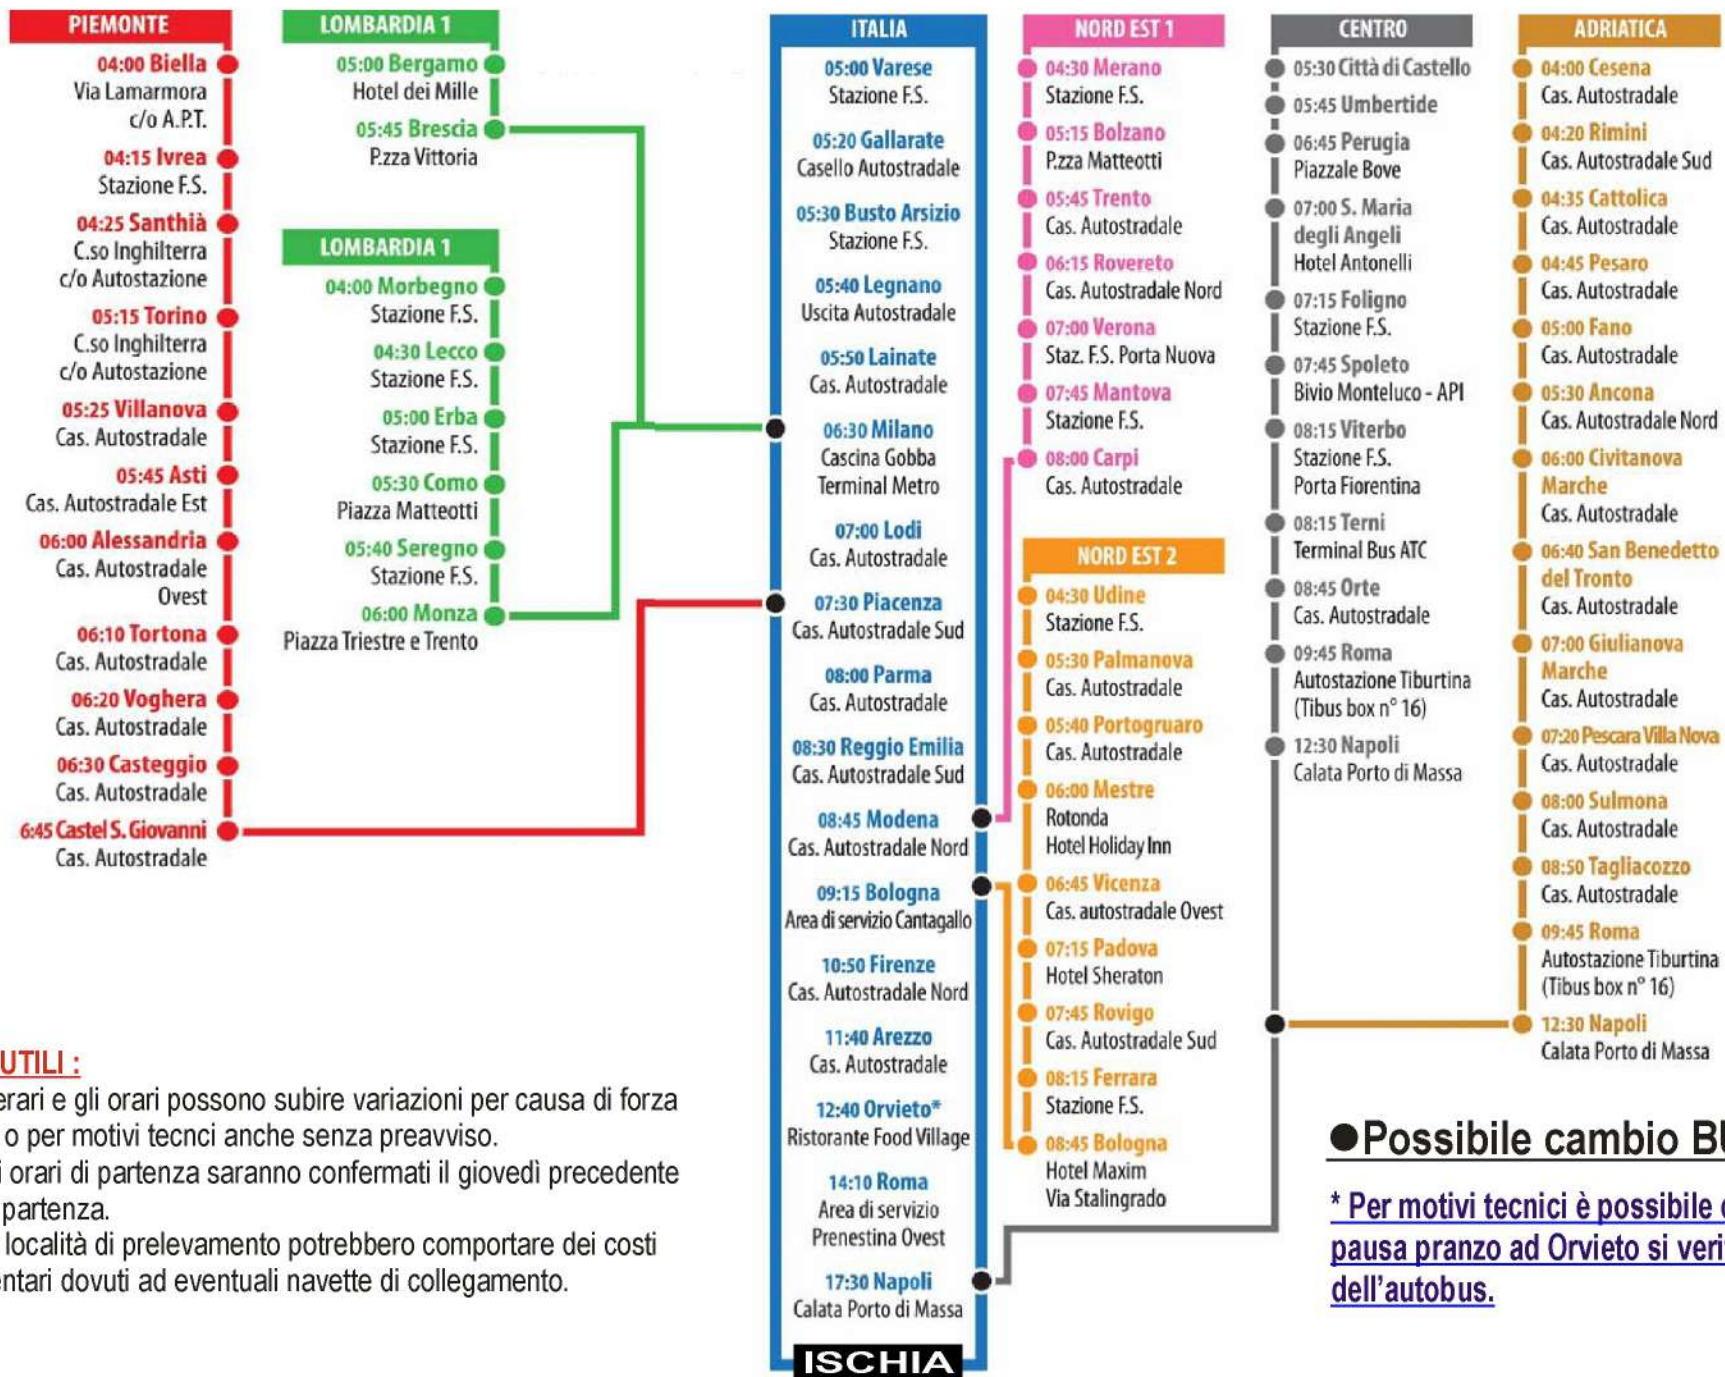

# ELENCO RITROVI ed ORARI per il viaggio in pullman per raggiungere ISCHIA